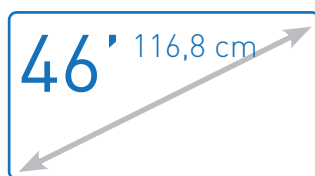

WIFI

1080p

Multi-ports
USB / HDMI / RJ45

Contrôle
à distance

- COMPATIBLE FORMAT PORTRAIT ET PAYSAGE
- Ultra-fin

Information techniques

Écran	Résolution	1920x1080
	Ratio d'aspect	16:09
	Nombre de couleurs	16.7 millions
	Angle de visibilité	89/178/89/178
	Rapport de contraste	1100:1
	Luminosité	400 à 450cd/m ² <i>contrôle de luminosité automatique</i>
	Dalle LED	Dalle IPS
	Poids de l'écran	5,4 kg (32') / 17,5 kg (55')
	Type de lampe	WLED
	Connectique	WIFI
USB 3.0		X1
HDMI (Output)		X2
DP, DVI, VGA		X1
RJ45, récepteur IR, RS232C		X1
Consommation	Marche normale	60 (32') / 100W (55')
	Smart Energy Saving	45W (32') / 70W (55')
	Veille	0,5W
Contenu	Vidéo	H.264, MKV, WMV9, MPEG 1/2/4, HD Divx, Xvid, RM/RMVB;
	Image	BMP/PNG/GIF/JPEG
	Audio	MP3,WMA,WAV,EAAC+, MP2 dec, Vorbis (Ogg), AC3, FLAC, APE, BSAC

GARANTIE
1 AN

- Extension +2 ans
- Hotline
- Garantie : Retour atelier

Tailles disponibles

(contactez-nous pour des demandes spécifiques)

121,8 x 68,5 cm

101,8 x 57,3 cm

70,8 x 39,8 cm

Connect innov
SOLUTIONS DE DIGITALISATION
OBJETS CONNECTÉS